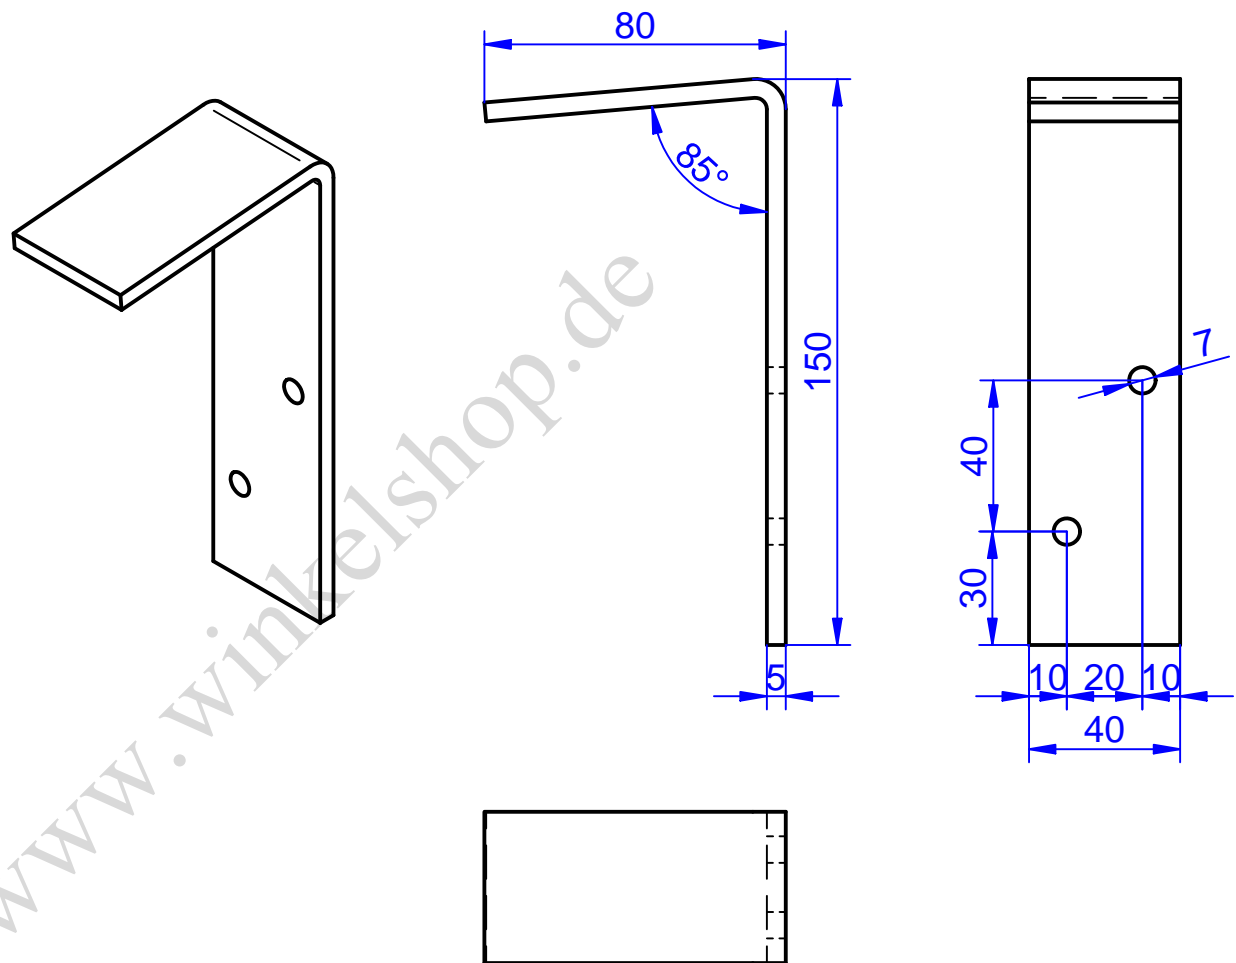

www.winkelshop.de

SOLID EDGE ACADEMIC COPY

Stückzahl:	Werkstoff: Edelstahl 1.4301
WinkelShop.de	Oberfläche:
	Verwendung: Bezeichnung: Fensterbankwinkel 5x40-80x150 mm
	zulässige Abweichungen:
	Zeichnungsnummer:
	Maßstab: 1:2 Blatt: 1 A4 Gewicht: 0,345 kg